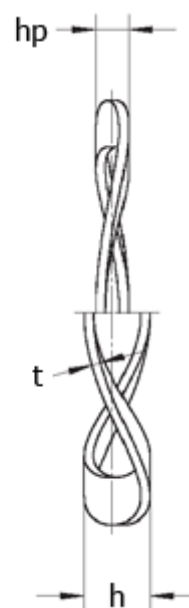

Varenummer: 22012708
Beskrivelse: Bølgefjeder L&M 51x44x0,4 K3
for leje : 6205, 6304

Mål

Bølger	= 4
d_1	= 43.60
d_2	= 50.60
F (N) ved h_p	= 120.0
For leje	= 6304
h	= 3.8
h_p	= 1.70
t	= 0.40

Vægt (kg) /100 stk = 0.167